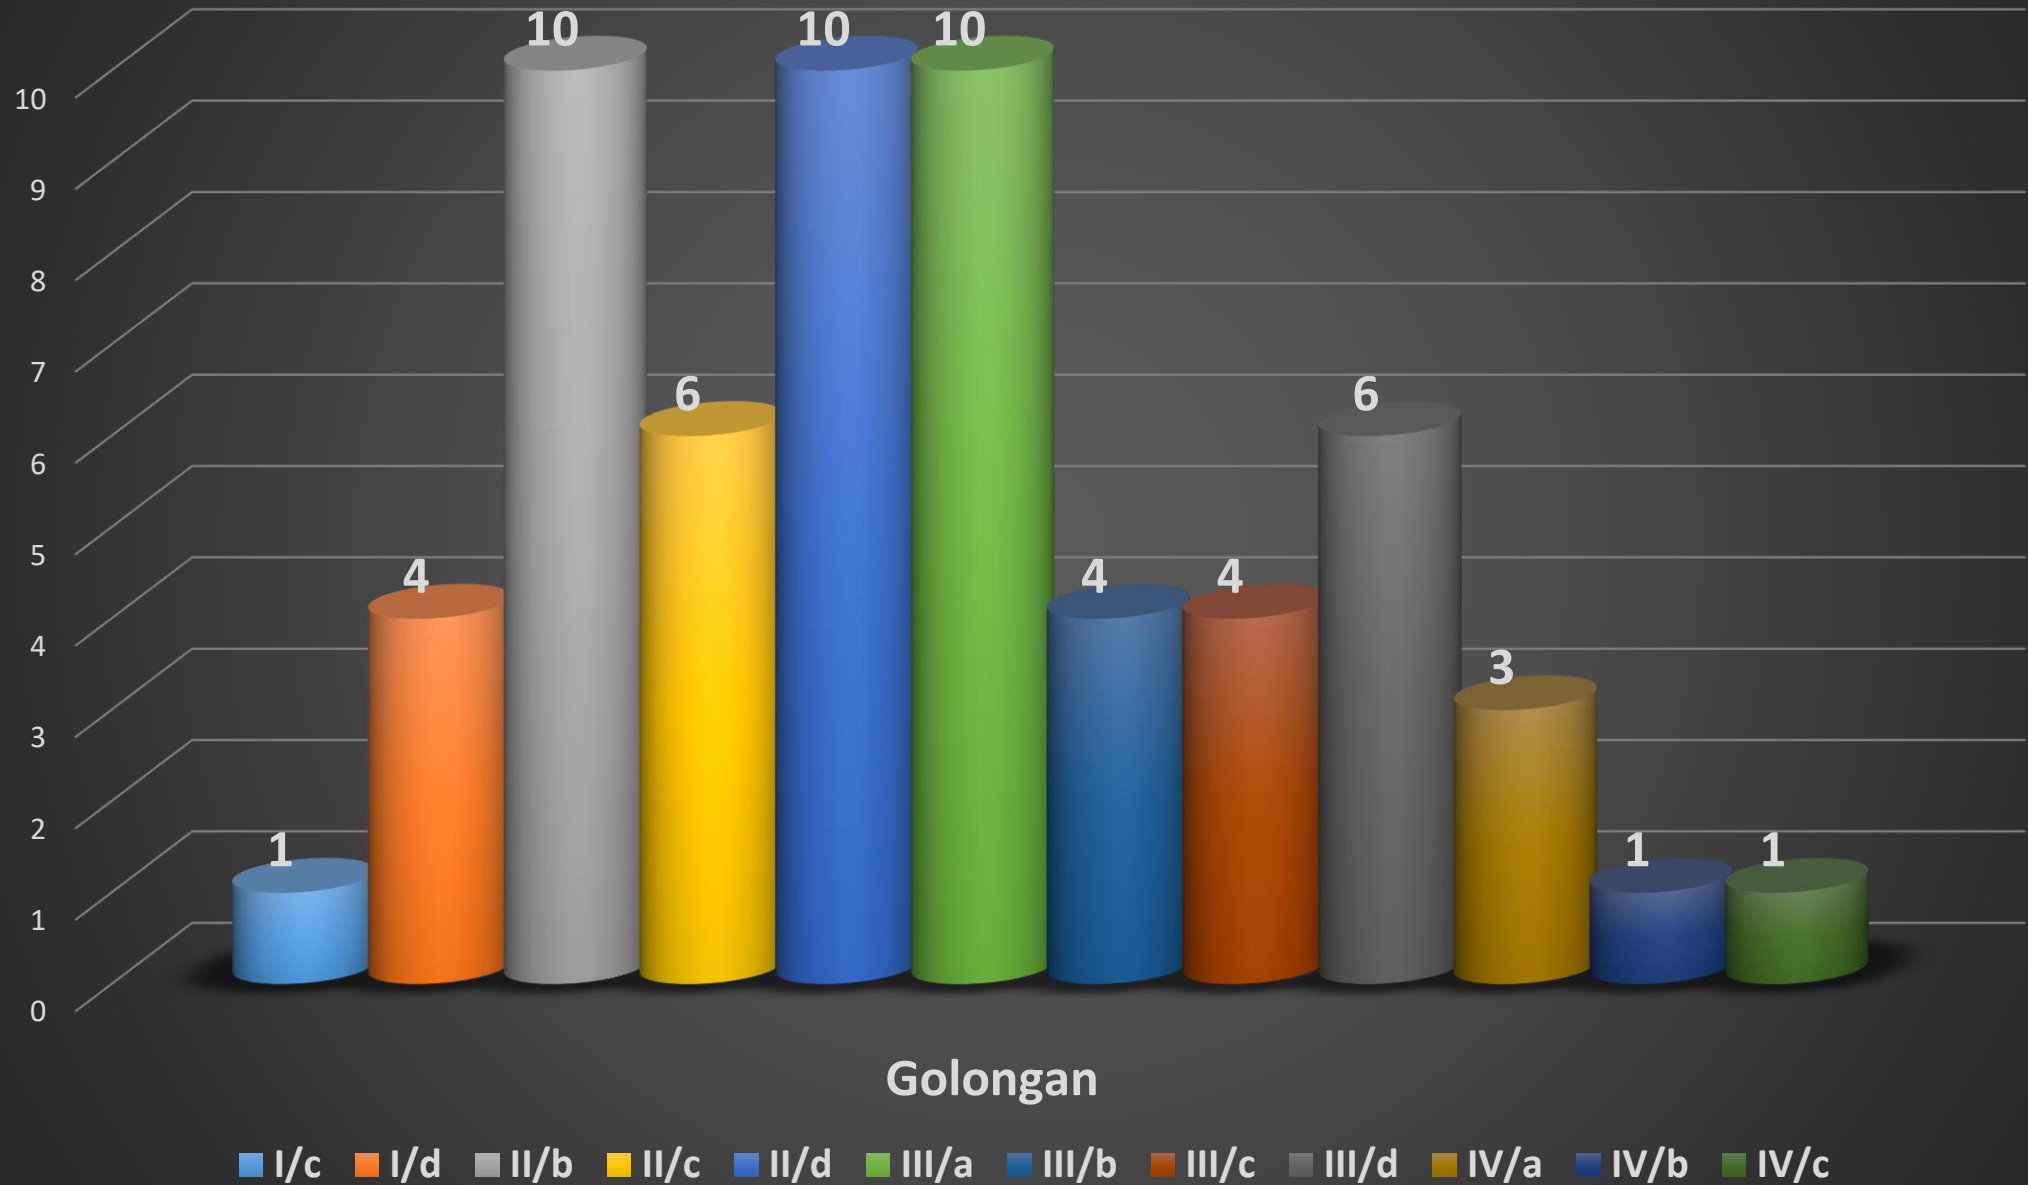

DATA PEGAWAI BERDASARKAN TINGKAT PENDIDIKAN

DATA PEGAWAI BERDASARKAN GOLONGAN

Data Pegawai Berdasarkan Jenis Kelamin

■ Laki-Laki	43
■ Perempuan	17