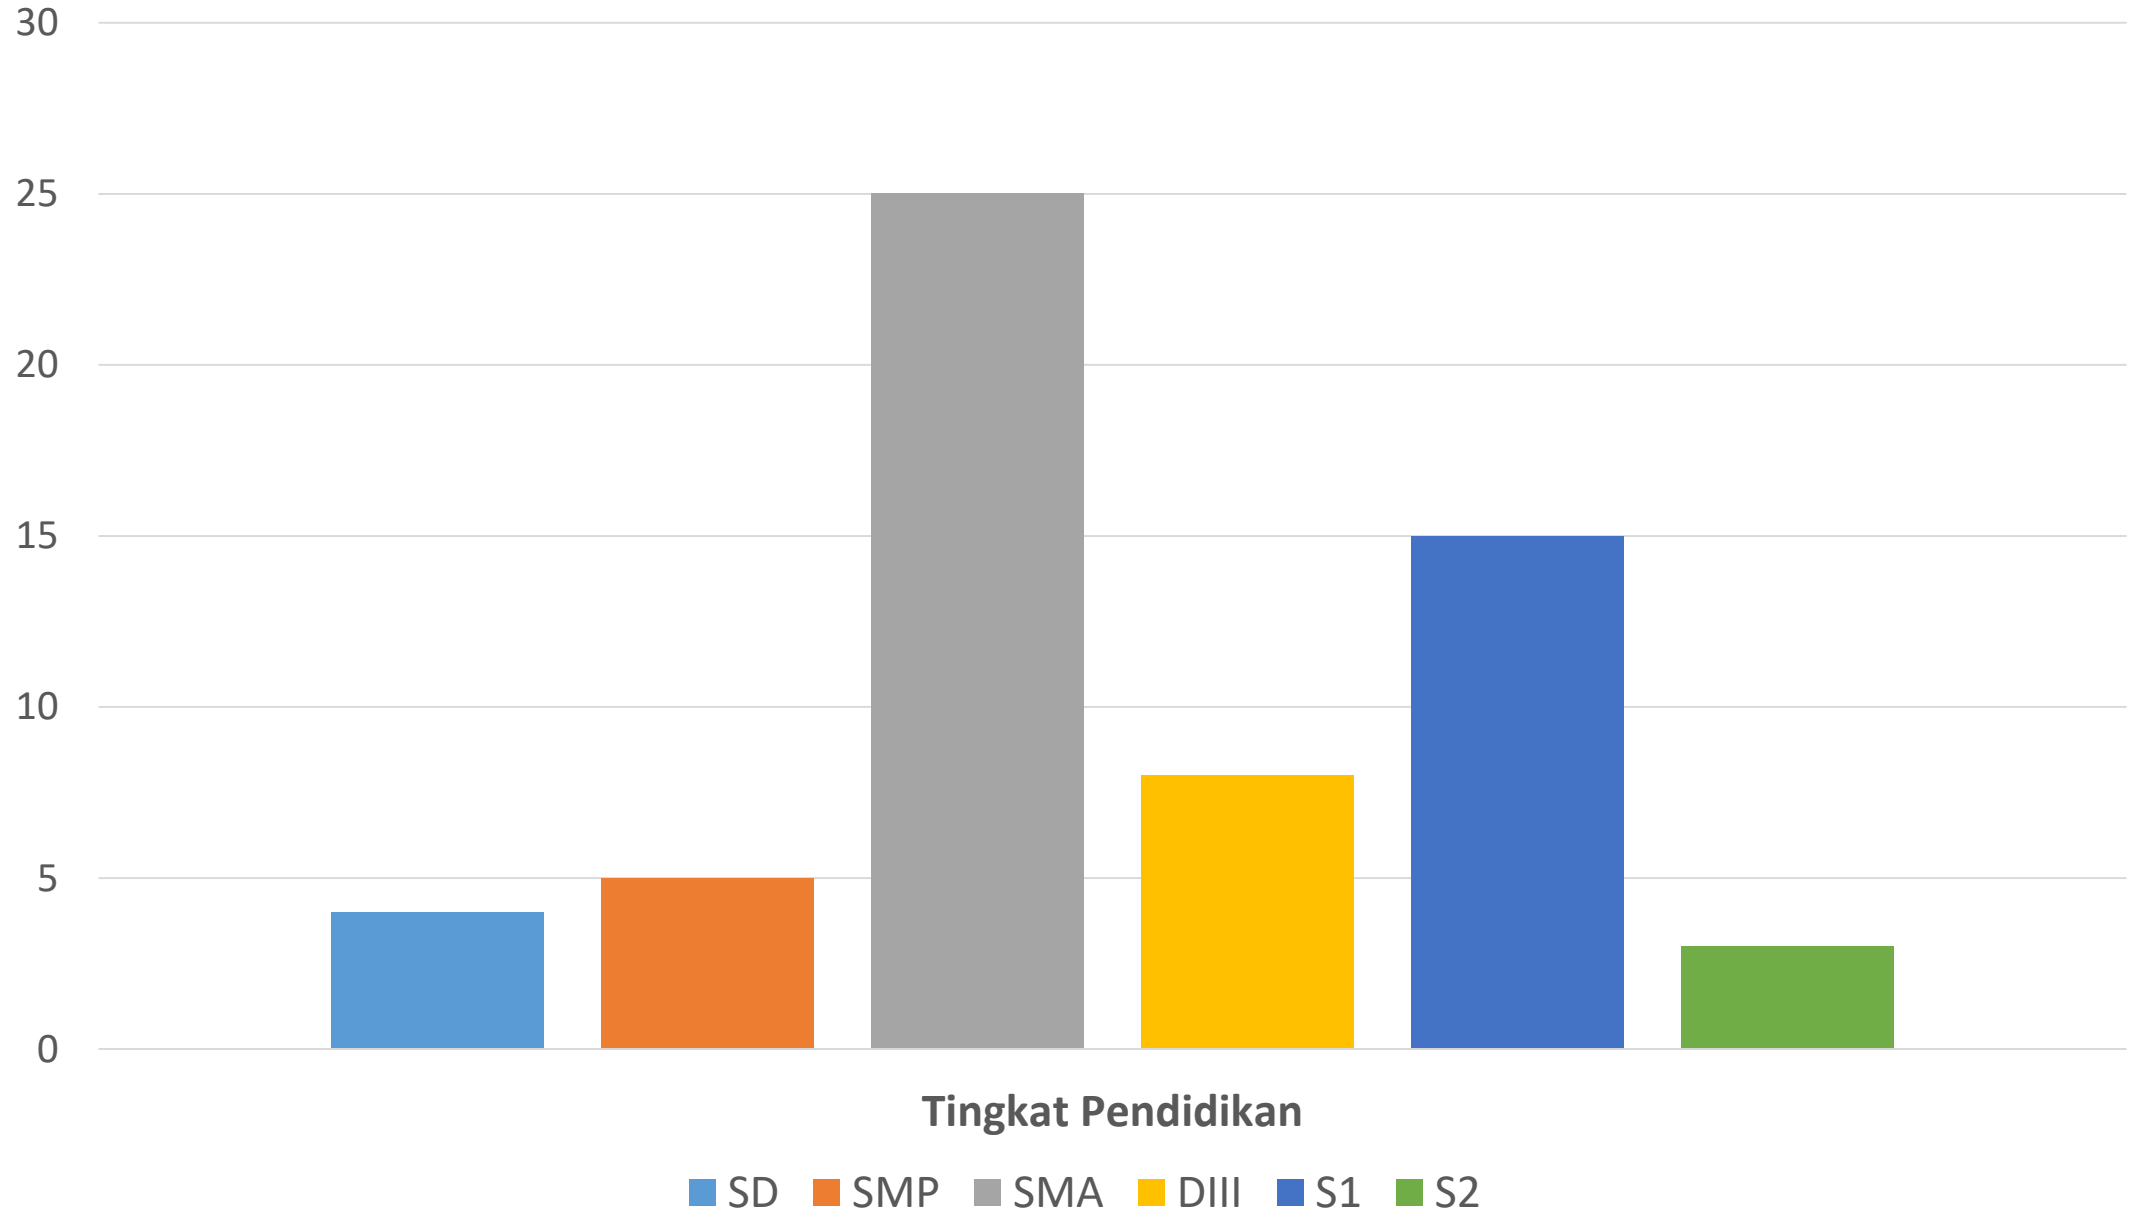

DATA PEGAWAI BERDASARKAN TINGKAT PENDIDIKAN

DATA PEGAWAI BERDASARKAN GOLONGAN

Data Pegawai Berdasarkan Jenis Kelamin

■ Laki-Laki	43
■ Perempuan	17